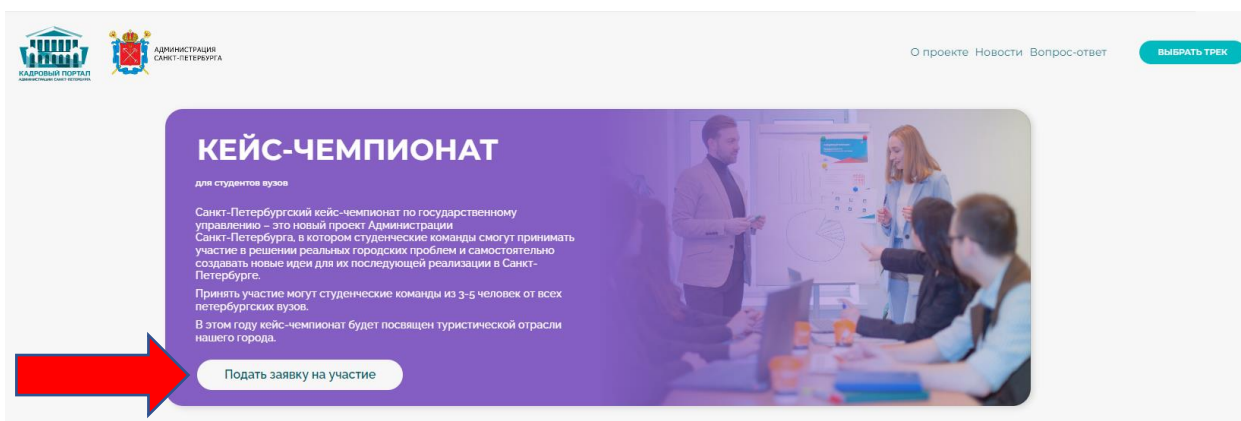

Для направления заявки на участие необходимо:

1. Решить задание (кейс) для участия в отборочном этапе:

Задание отборочного кейса:

Все вы знаете, что сегодня Санкт-Петербург привлекает туристов со всей России и мира своей архитектурой, историей, гастрономией, а также особыми событиями, как, например, известнейший праздник выпускников петербургских школ «Алые паруса».

Придумайте, чем наш город будет привлекать туристов в 2035 году?

2. Перейти по ссылке <https://карьернаясредаспб.рф/#championship> и нажать кнопку «Подать заявку на участие».

3. В открывшейся форме представитель команды должен заполнить все необходимые поля.
4. Прикрепить в конце этой формы файл с решением задания (кейса). Задание можно выполнить в любом удобном для команды формате и виде.
5. Ожидать информацию о допуске до финала.